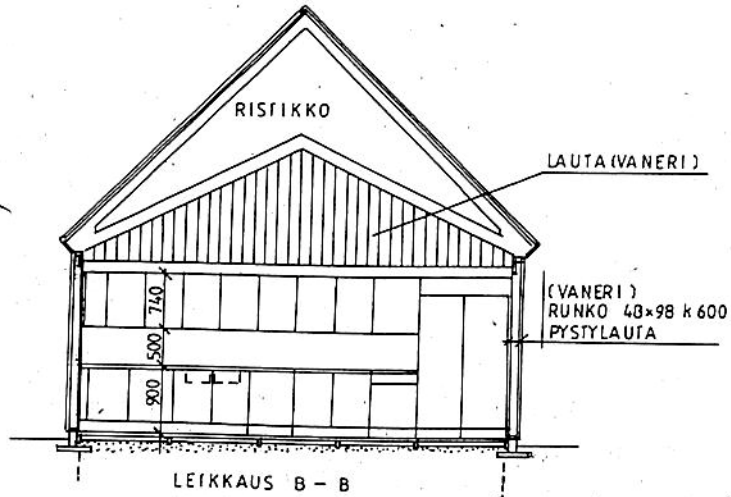

ALEKSANDRA SILTASEN PUISTO
VP-4

ASEMAPIIRROS

OTE ASEMAKAAVASTA 1:1000

KAARKOON

LOUNAASEEN

KOILLISEEN

LUOTEeseen

JULKISIVUT

PUU OSAT JA PELTI: HILLENHARMA

KA $54,0\text{m}^2$
 T 2300m^3
 HA $47,5\text{m}^2$

POHJA