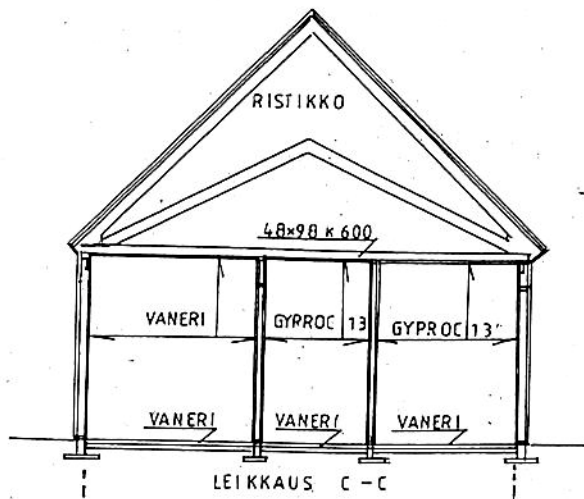

ALEKSANDRA SILTASEN PUISTO
VP-4

ASEMAPIIRROS

OTE ASEMAKAAVASTA 1:1000

KAARKOON

LOUNAASEEN

KOILLISEEN

LUOTEeseen

JULKISIVUT

PUU OSAT JA PELTI: HILLENHARMA

KA $54,0\text{m}^2$
 T 2300m^3
 HA $47,5\text{m}^2$

POHJA