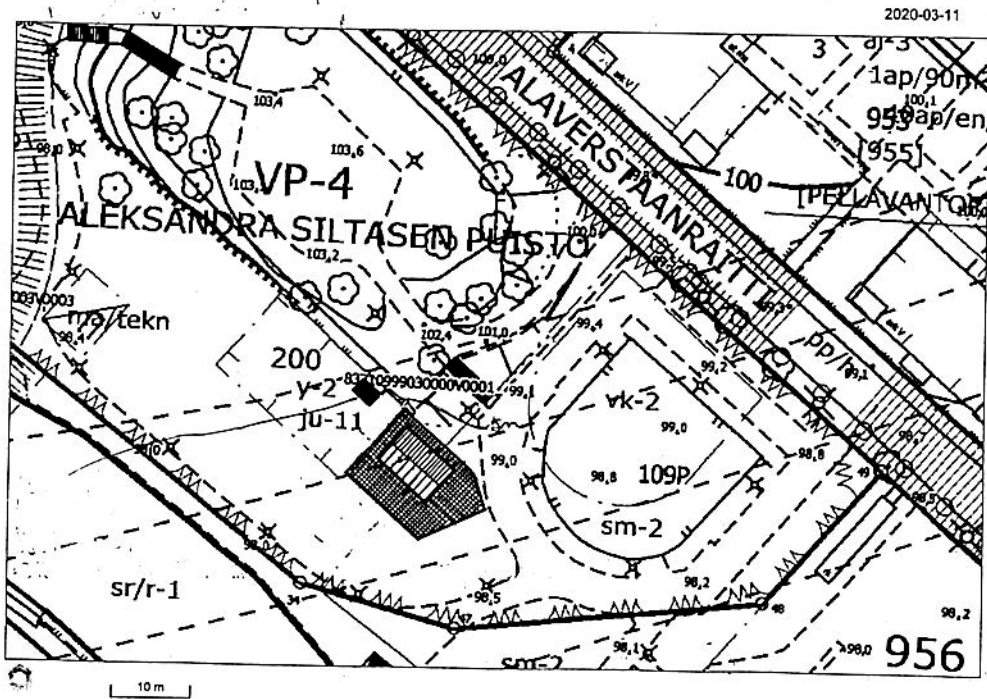

ALEKSANDRA SILTASEN PUISTO
VP-4

ASEMAPIIRROS

OTE ASEMAKAAVASTA 1:1000

KAARKOON

LOUNAASEEN

KOILLISEEN

LUOTEeseen

JULKISIVUT

PUU OSAT JA PELTI: HILLENHARMA

KA $54,0\text{m}^2$
 T 2300m^3
 HA $47,5\text{m}^2$

POHJA